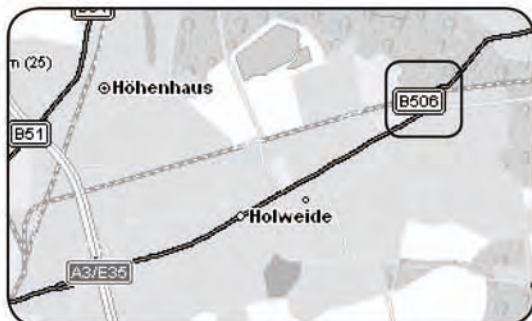

## Wegbeschreibung

#### Mit der Bahn:

Steigen Sie in Köln Hauptbahnhof oder in Köln-Deutz Bahnhof in die Strassenbahn S11 Richtung Bergisch-Gladbach um. An der Haltestelle Köln-Delbrück steigen Sie aus, und queren die Gleise durch die Fußgängerunterführung. Nun halten Sie sich linker Hand, nach ca. 100 Metern befindet sich der Eingang zum Gewrbepark Waltherstrasse.

#### Mit dem Auto:

Verlassen Sie die A3, Abfahrt Köln-Delbrück und fahren in Richtung Bergisch-Gladbach. Nach ca. 3,5 Km biegen Sie links ab in Richtung Wipperfürth. Nachdem Sie die Bahngleise über die Brücke gequert haben, fahren Sie die nächste Möglichkeit links. Nach ca. 100 Metern befindet sich auf der linken Seite die Einfahrt zum Gewerbepark Waltherstrasse.