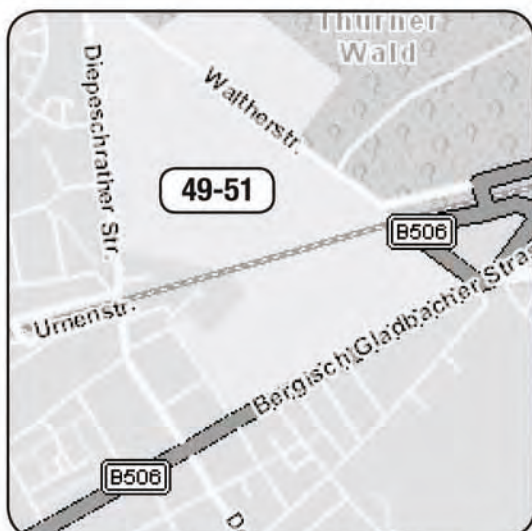

Telebazaar
Marketing GmbH

Waltherstr. 49-51
51069 Köln

Tel. +49 (0)221 - 4 92 96-100
Fax +49 (0)221 - 4 92 96-109